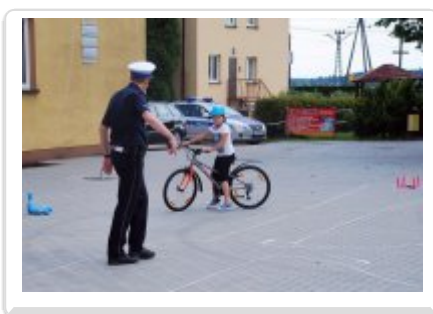

# KOMENDA POWIATOWA POLICJI W MIKOŁOWIE

<http://www.mikolow.slaska.policja.gov.pl/k15/informacje/wiadomosci/204747,Egzamin-dla-najmlodszych-rowerzystow.html>  
2019-11-12, 00:08

## EGZAMIN DLA NAJMŁODSZYCH ROWERZYSTÓW

**W tym tygodniu policjanci mikołowskiej drogówki zorganizowali dla uczniów orzeskich szkół podstawowych egzamin na ich pierwsze "prawo jazdy". Nie wszyscy młodzi miłośnicy jednośladów zdali jednak egzamin na kartę rowerową. Do testu przystąpiło w sumie 36 uczniów, z czego czterech będzie musiało egzamin powtórzyć. W trakcie tego spotkania, oprócz egzaminowania, mundurowi udzielali porad i wskazówek, jak prawidłowo zachować się na drodze. Kampania MSWiA "Kręci mnie bezpieczeństwo" ciągle trwa.**

Młodzi cykliści to uczniowie dwóch orzeskich podstawówek: SP nr 8 w Orzeszu - Mościskach oraz SP nr 9 w Orzeszu - Zawadzie. Pod czujnym okiem policjantów przystąpili najpierw do trudnego egzaminu teoretycznego, w trakcie którego sprawdzono ich wiedzę dotyczącą podstawowych zasad ruchu drogowego oraz znajomości znaków drogowych. Po zaliczeniu testu, dzieci mogły zaprezentować praktyczne umiejętności jazdy na rowerze, na przygotowanym przez policjantów torze. Akcja mikołowskich stróżów prawa dała najmłodszym użytkownikom dróg możliwość zdobycia ich pierwszych uprawnień do kierowania pojazdami jakim jest karta rowerowa. Do egzaminu przystąpiło w sumie 36 uczniów, z czego czworo będzie musiało doszkolić się ze znajomości przepisów prawa.

Spotkanie z najmłodszymi nie ograniczyło się jednak tylko do przeprowadzenia egzaminu na kartę. Każda wizyta mundurowych w szkole staje się bowiem okazją do szerzenia wiedzy i promocji bezpiecznych postaw u najmłodszych oraz uświadomienia zagrożeń, jakie mogą spotkać najmłodszych na drogach. Jest to także jeden ze sposobów nawiązania kontaktu z dzielnicowym realizującym w ten sposób nową formułę pracy "Dzielnicowy bliżej nas". Mł. asp. Marcin Romaszkan wyjątkowo uważnie przyglądał się egzaminowanym.